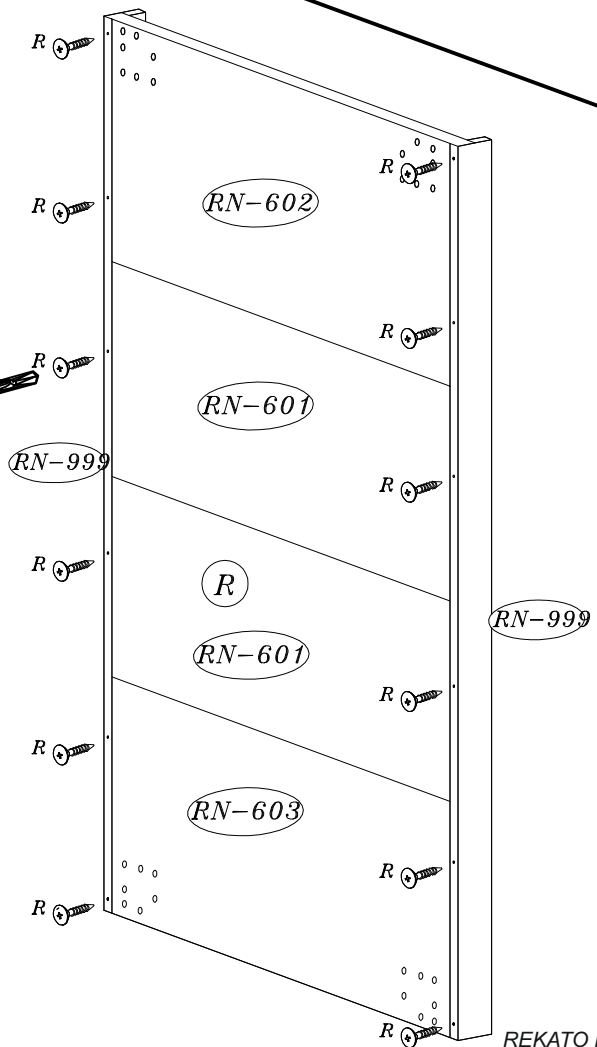

Montážny návod

Instrukcja montażu
Montageanleitung
Instructions D'assemblage
Assembly instructions

REKATO RN-12 SKRIŇA 250

							6.3X11 		
32	88	46	62	13	4	8	8	24	24
3.5X25 				M4.0X8 		3.0X13 			6.3X13
4	2	1	6	12	4	28	1	2	24
				PCV C1 	3.5X16 				
2	2	1	1	1	5	2	8	2	1
2	2	22							

7

8

9

10

11

12

13

14

17

18

L

S