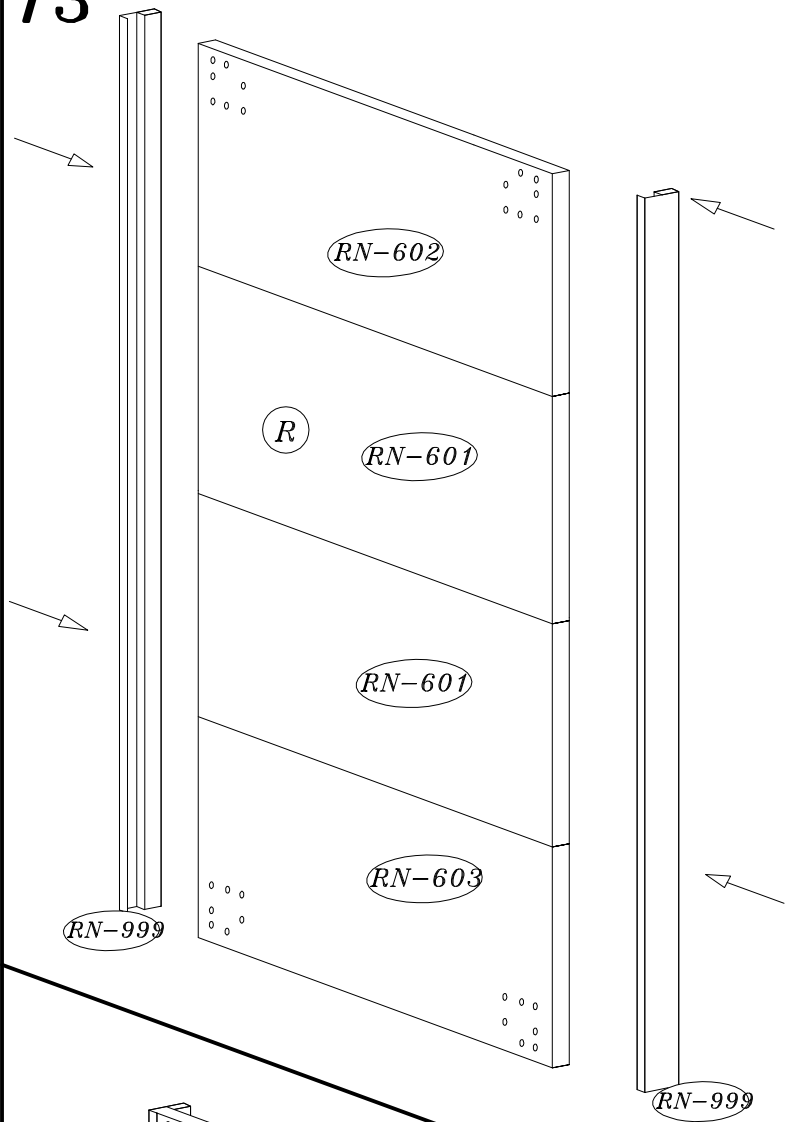

Montážny návod

Instrukcja montażu
Montageanleitung
Instructions D'assemblage
Assembly instructions

REKATO RN-12 SKRIŇA 250

							6.3X11 		
32	88	46	62	13	4	8	8	24	24
3.5X25 				M4.0X8 		3.0X13 			6.3X13
4	2	1	6	12	4	28	1	2	24
				PCV C1 	3.5X16 				
2	2	1	1	1	5	2	8	2	1
2	2	22							

7

8

9

10

11

12

13

14

17

18

L

S