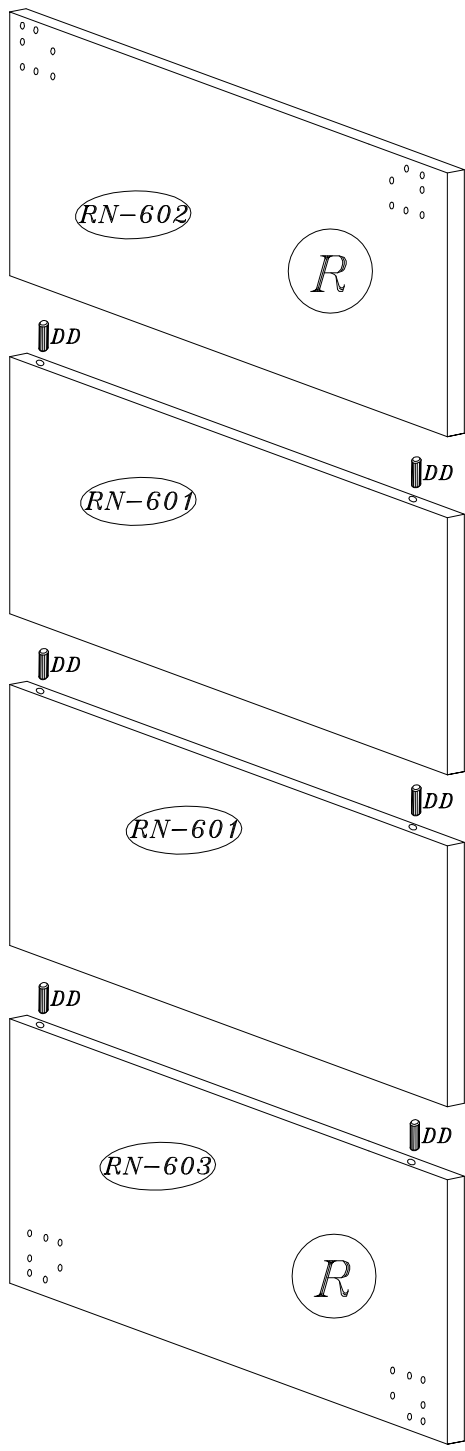

Montážny návod

Instrukcja montażu
Montageanleitung
Instructions D'assemblage
Assembly instructions

REKATO RN-12 SKRIŇA 250

							6.3X11 		
32	88	46	62	13	4	8	8	24	24
3.5X25 				M4.0X8 		3.0X13 			6.3X13
4	2	1	6	12	4	28	1	2	24
				PCV C1 	3.5X16 				
2	2	1	1	1	5	2	8	2	1
2	2	22							

7

8

9

10

11

12

13

14