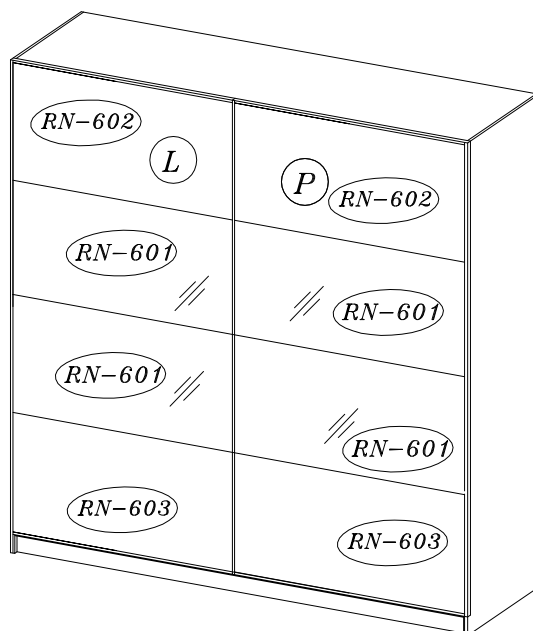

Montážny návod

Instrukcja montażu
Montageanleitung
Instructions D'assemblage
Assembly instructions

REKATO RN-12 SKRIŇA 250

							6.3X11 		
32	88	46	62	13	4	8	8	24	24
3.5X25 				M4.0X8 		3.0X13 			6.3X13
4	2	1	6	12	4	28	1	2	24
				PCV C1 	3.5X16 				
2	2	1	1	1	5	2	8	2	1
2	2	22							