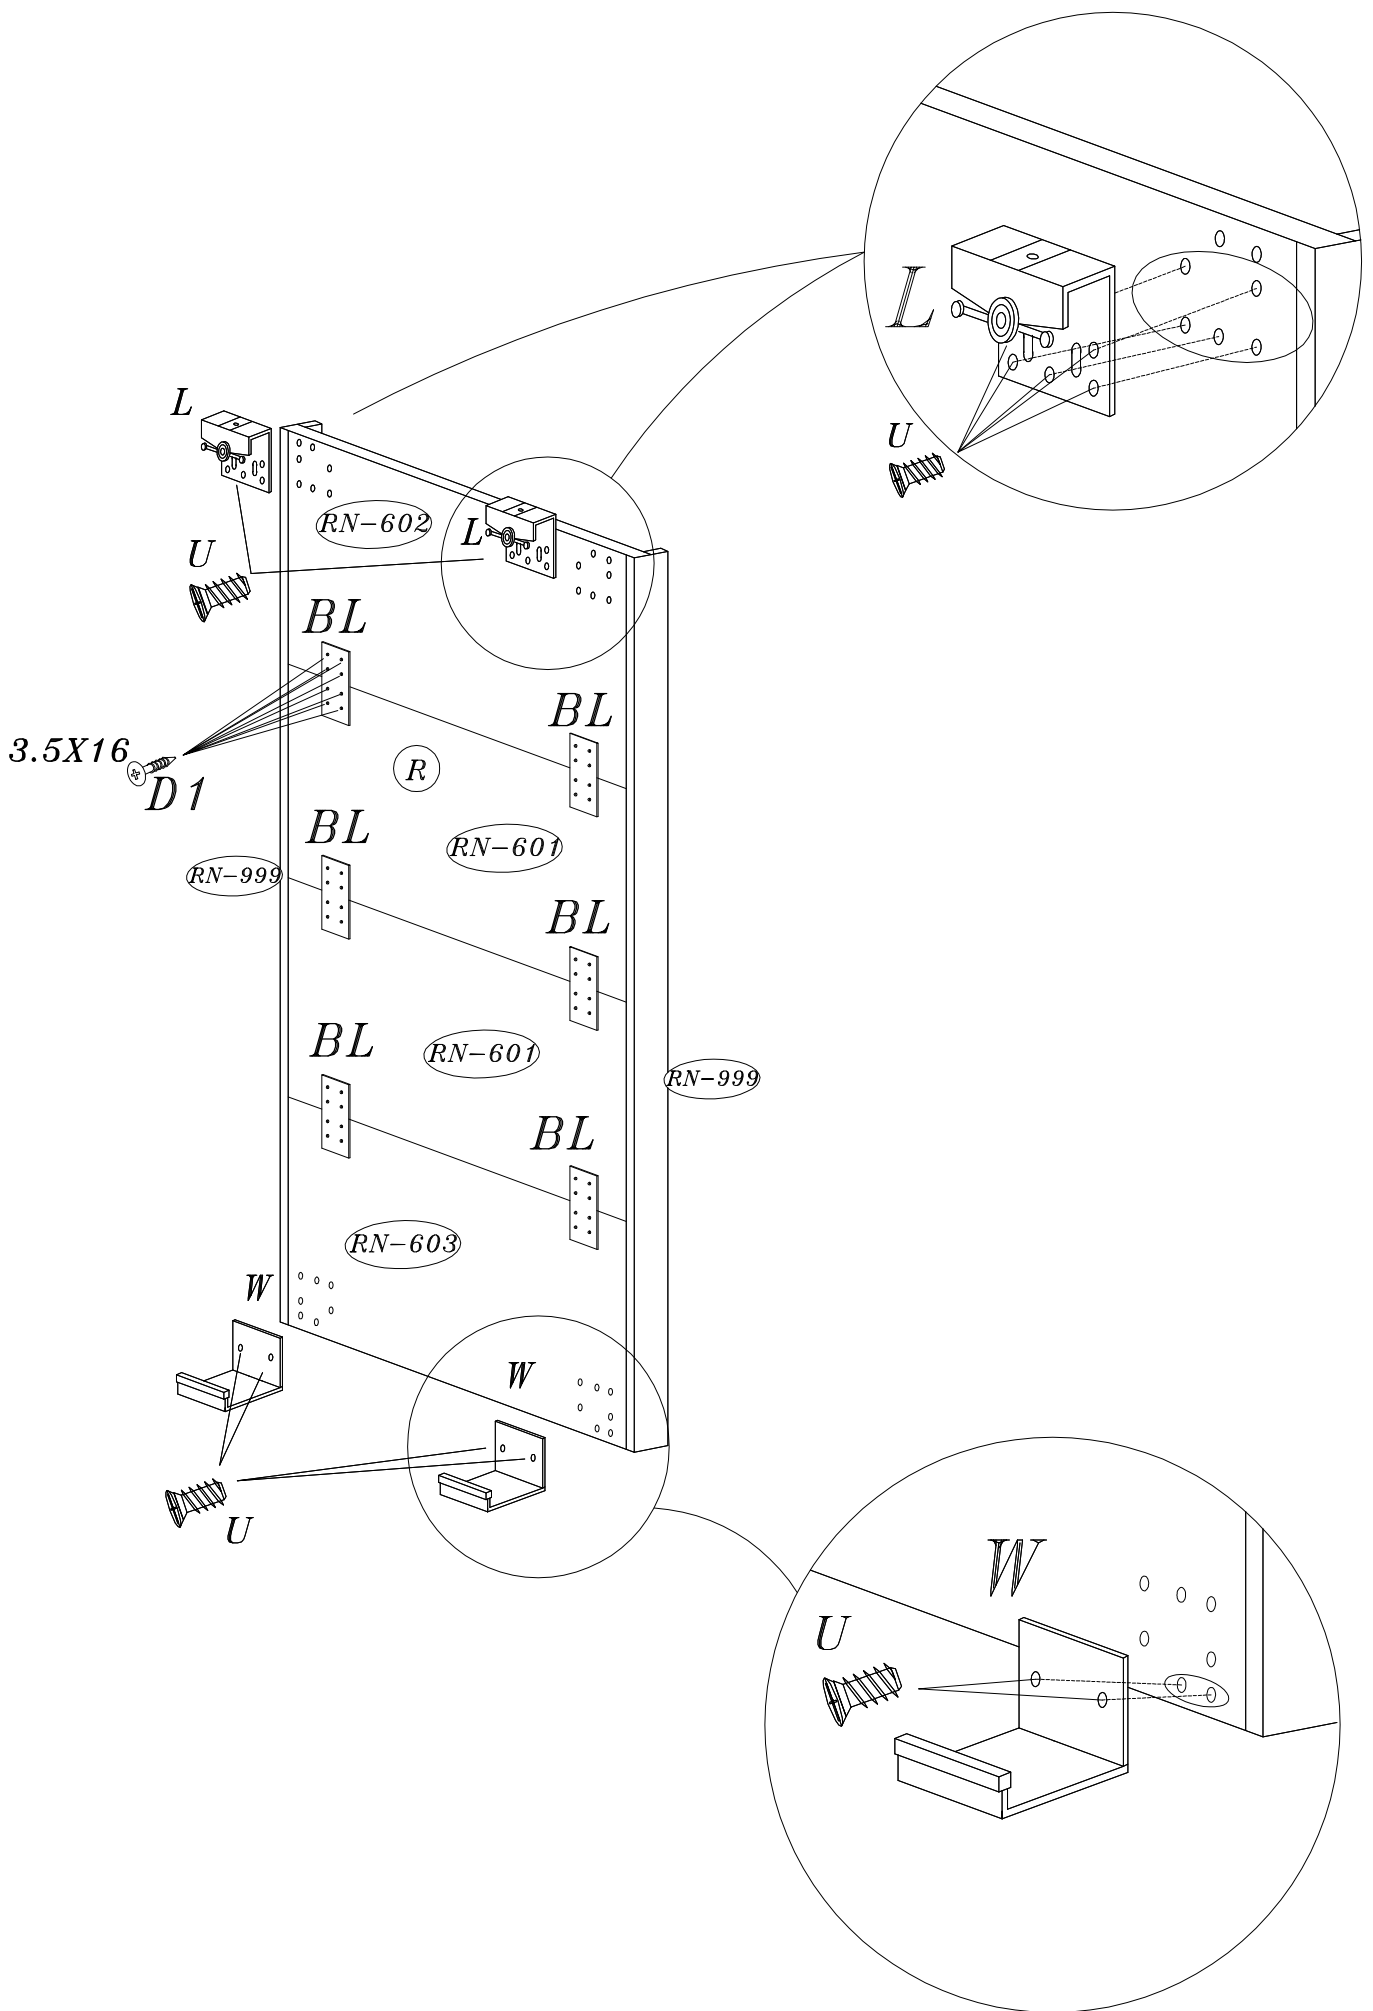

Montážny návod

Instrukcja montażu
Montageanleitung
Instructions D'assemblage
Assembly instructions

REKATO RN-12 SKRIŇA 250

							6.3X11 		
32	88	46	62	13	4	8	8	24	24
3.5X25 				M4.0X8 		3.0X13 			6.3X13
4	2	1	6	12	4	28	1	2	24
				PCV C1 	3.5X16 				
2	2	1	1	1	5	2	8	2	1
2	2	22							

7

8

9

10

11

12

13

14