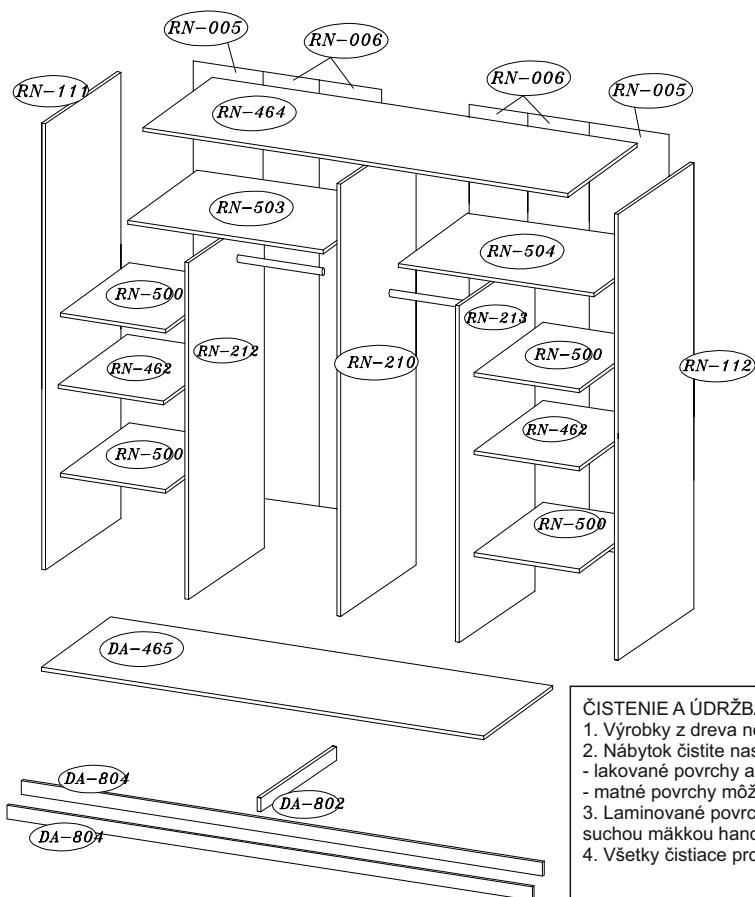

Montážny návod

Instrukcja montażu
Montageanleitung
Instructions D'assemblage
Assembly instructions

REKATO RN-12 SKRIŇA 250

							6.3X11 		
32	88	46	62	13	4	8	8	24	24
3.5X25 				M4.0X8 		3.0X13 			6.3X13
4	2	1	6	12	4	28	1	2	24
				PCV C1 	3.5X16 				
2	2	1	1	1	5	2	8	2	1
2	2	22							